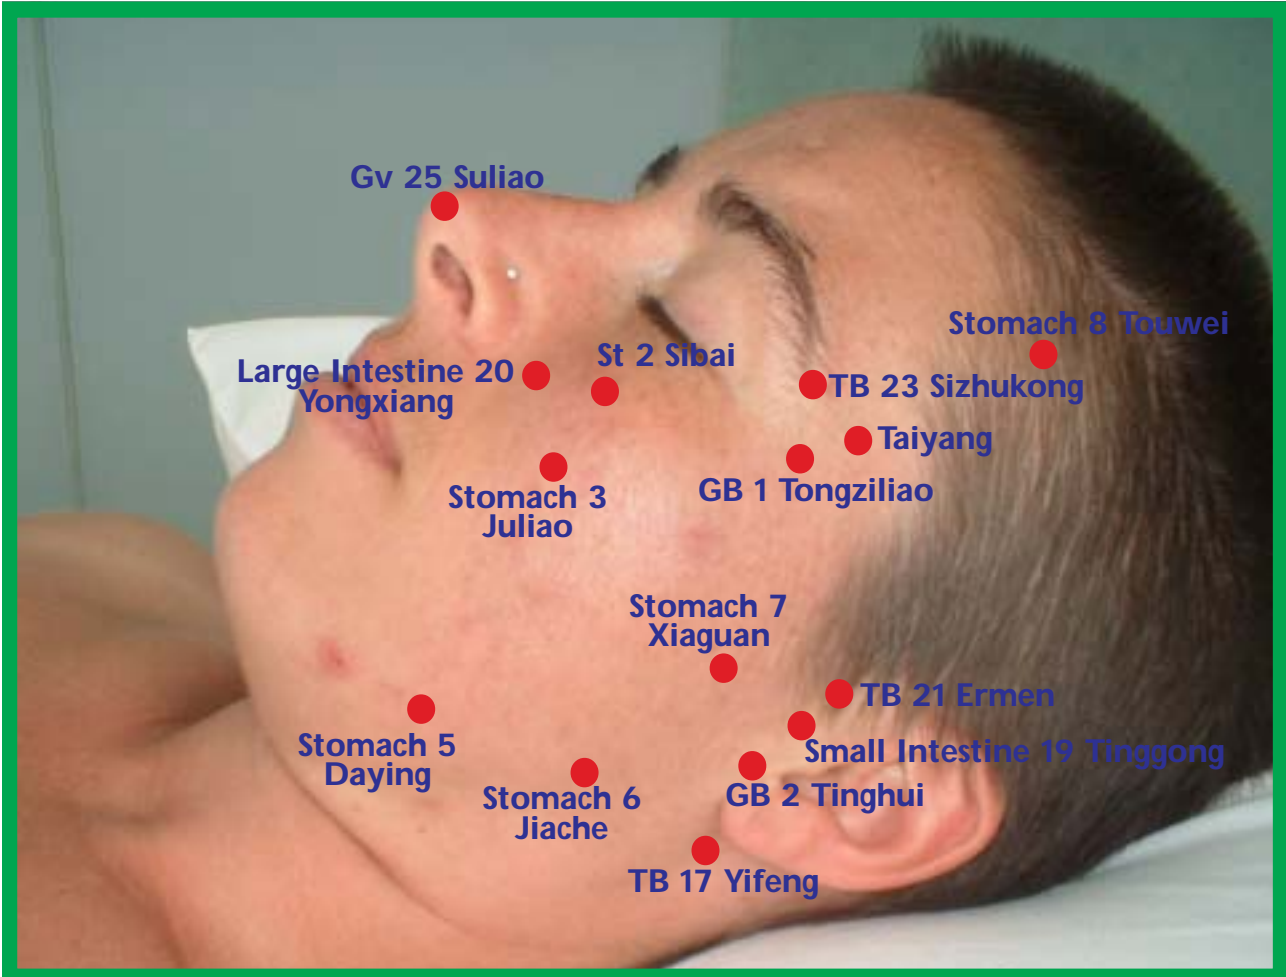

BI 52

BI 25 Large Intestine

Yaoyi

L5 / S1

SQX

lower back  
trigger point

BI 27 Small Intestine

BI 28 Bladder

# Essential Acupoints for the Bodyworker