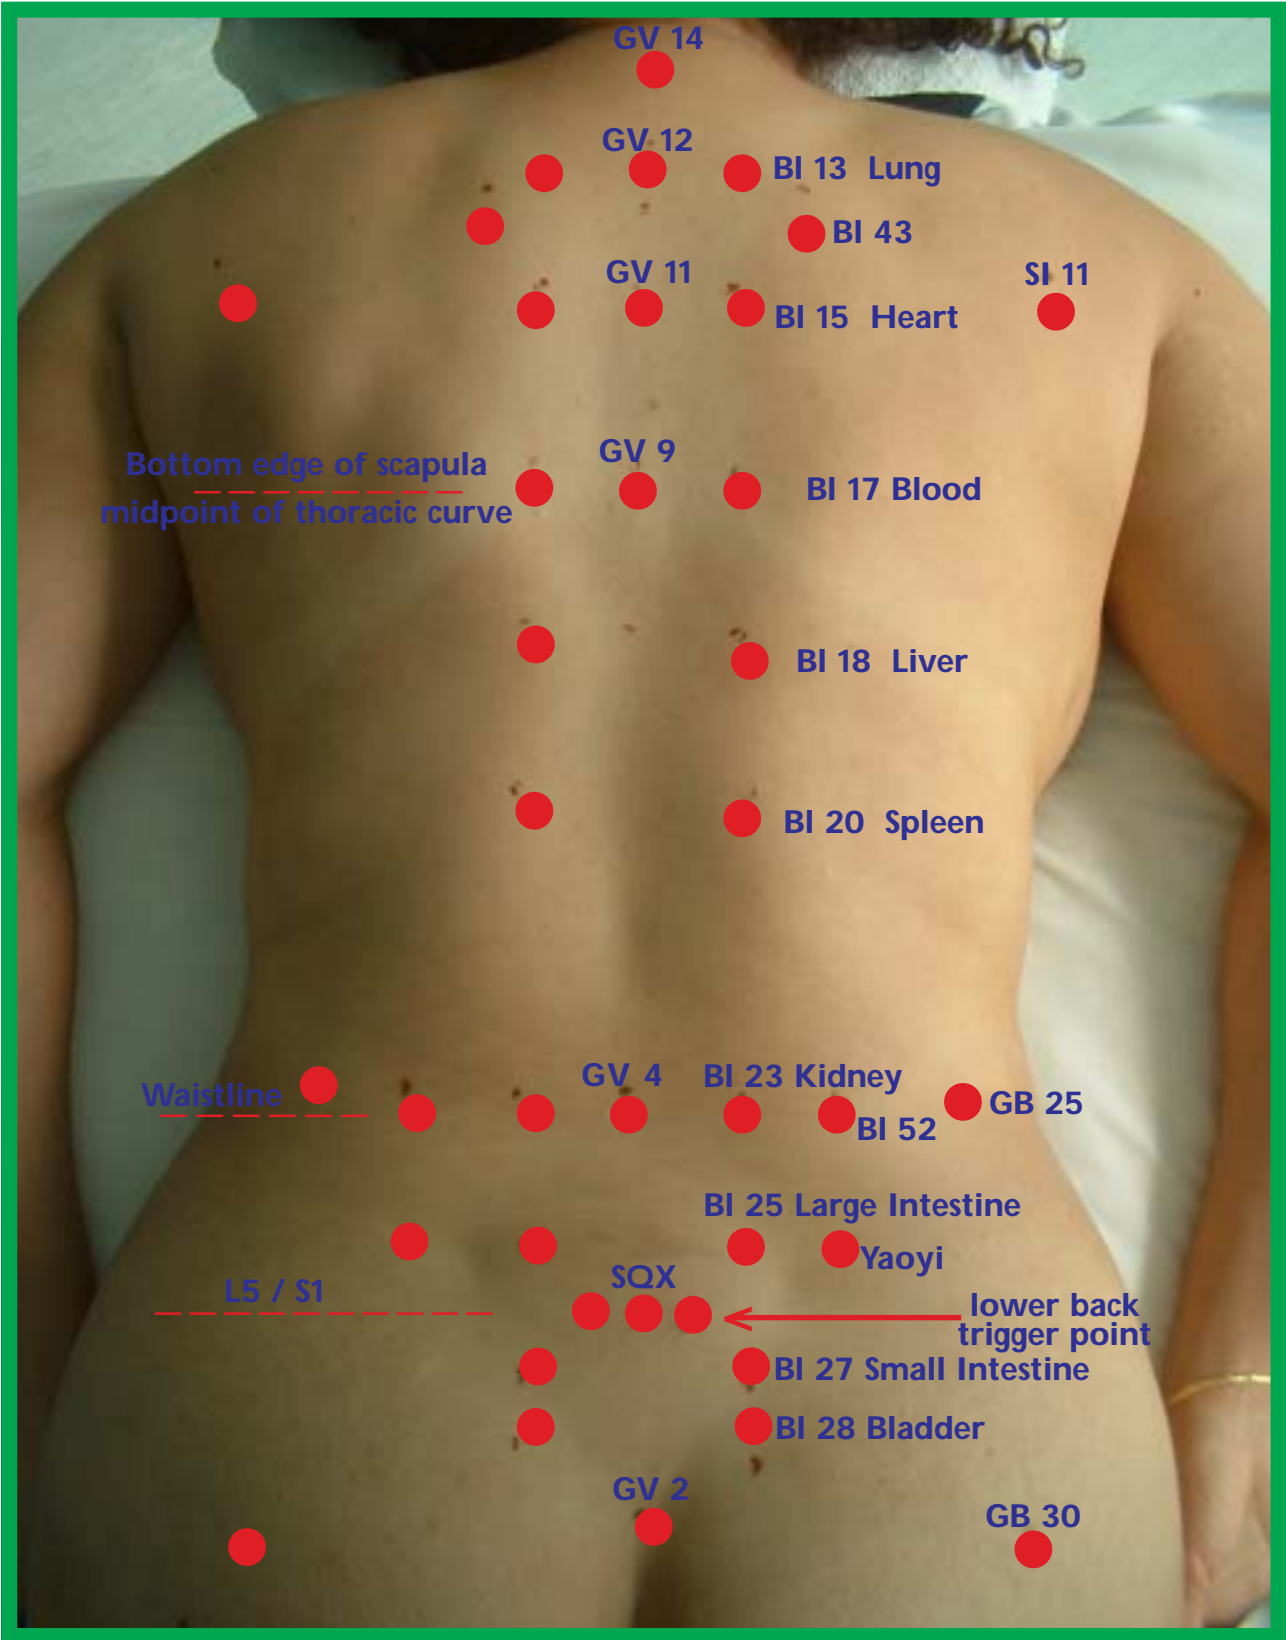

GV 14

GV 12

BI 13 Lung

BI 43

GV 11

BI 15 Heart

SI 11

Bottom edge of scapula  
midpoint of thoracic curve